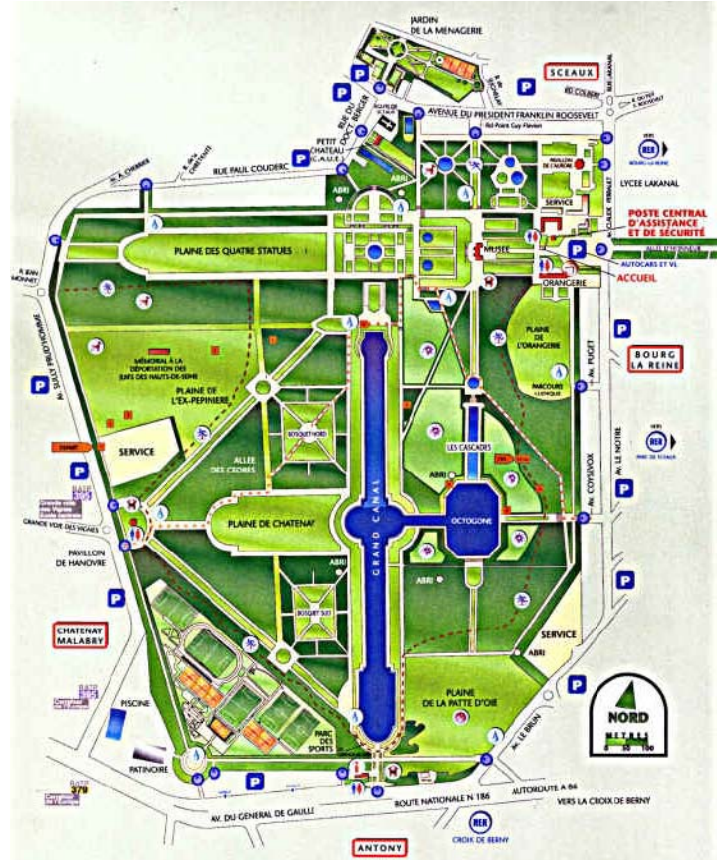

BEACH VOLLEY COLLEGES - LYCEES

Mercredi 9 Mai 2012

Championnat 2 x2

Lieu : Plaine de la patte d'Oie
92330 Sceaux

Horaire : 13h30

4 catégories :

- Collèges Garçons
- Collèges Filles
- Lycées Garçons
- Lycées Filles

**Engagement au service départemental des Hauts de Seine
pour le 11 Avril 2012**

Pas plus de 2 équipes par catégorie et par établissement

BEACH VOLLEY COLLEGES - LYCEES Mercredi 9 Mai 2012

**Fiche d'inscription à retourner
avant le 11 Avril 2012**